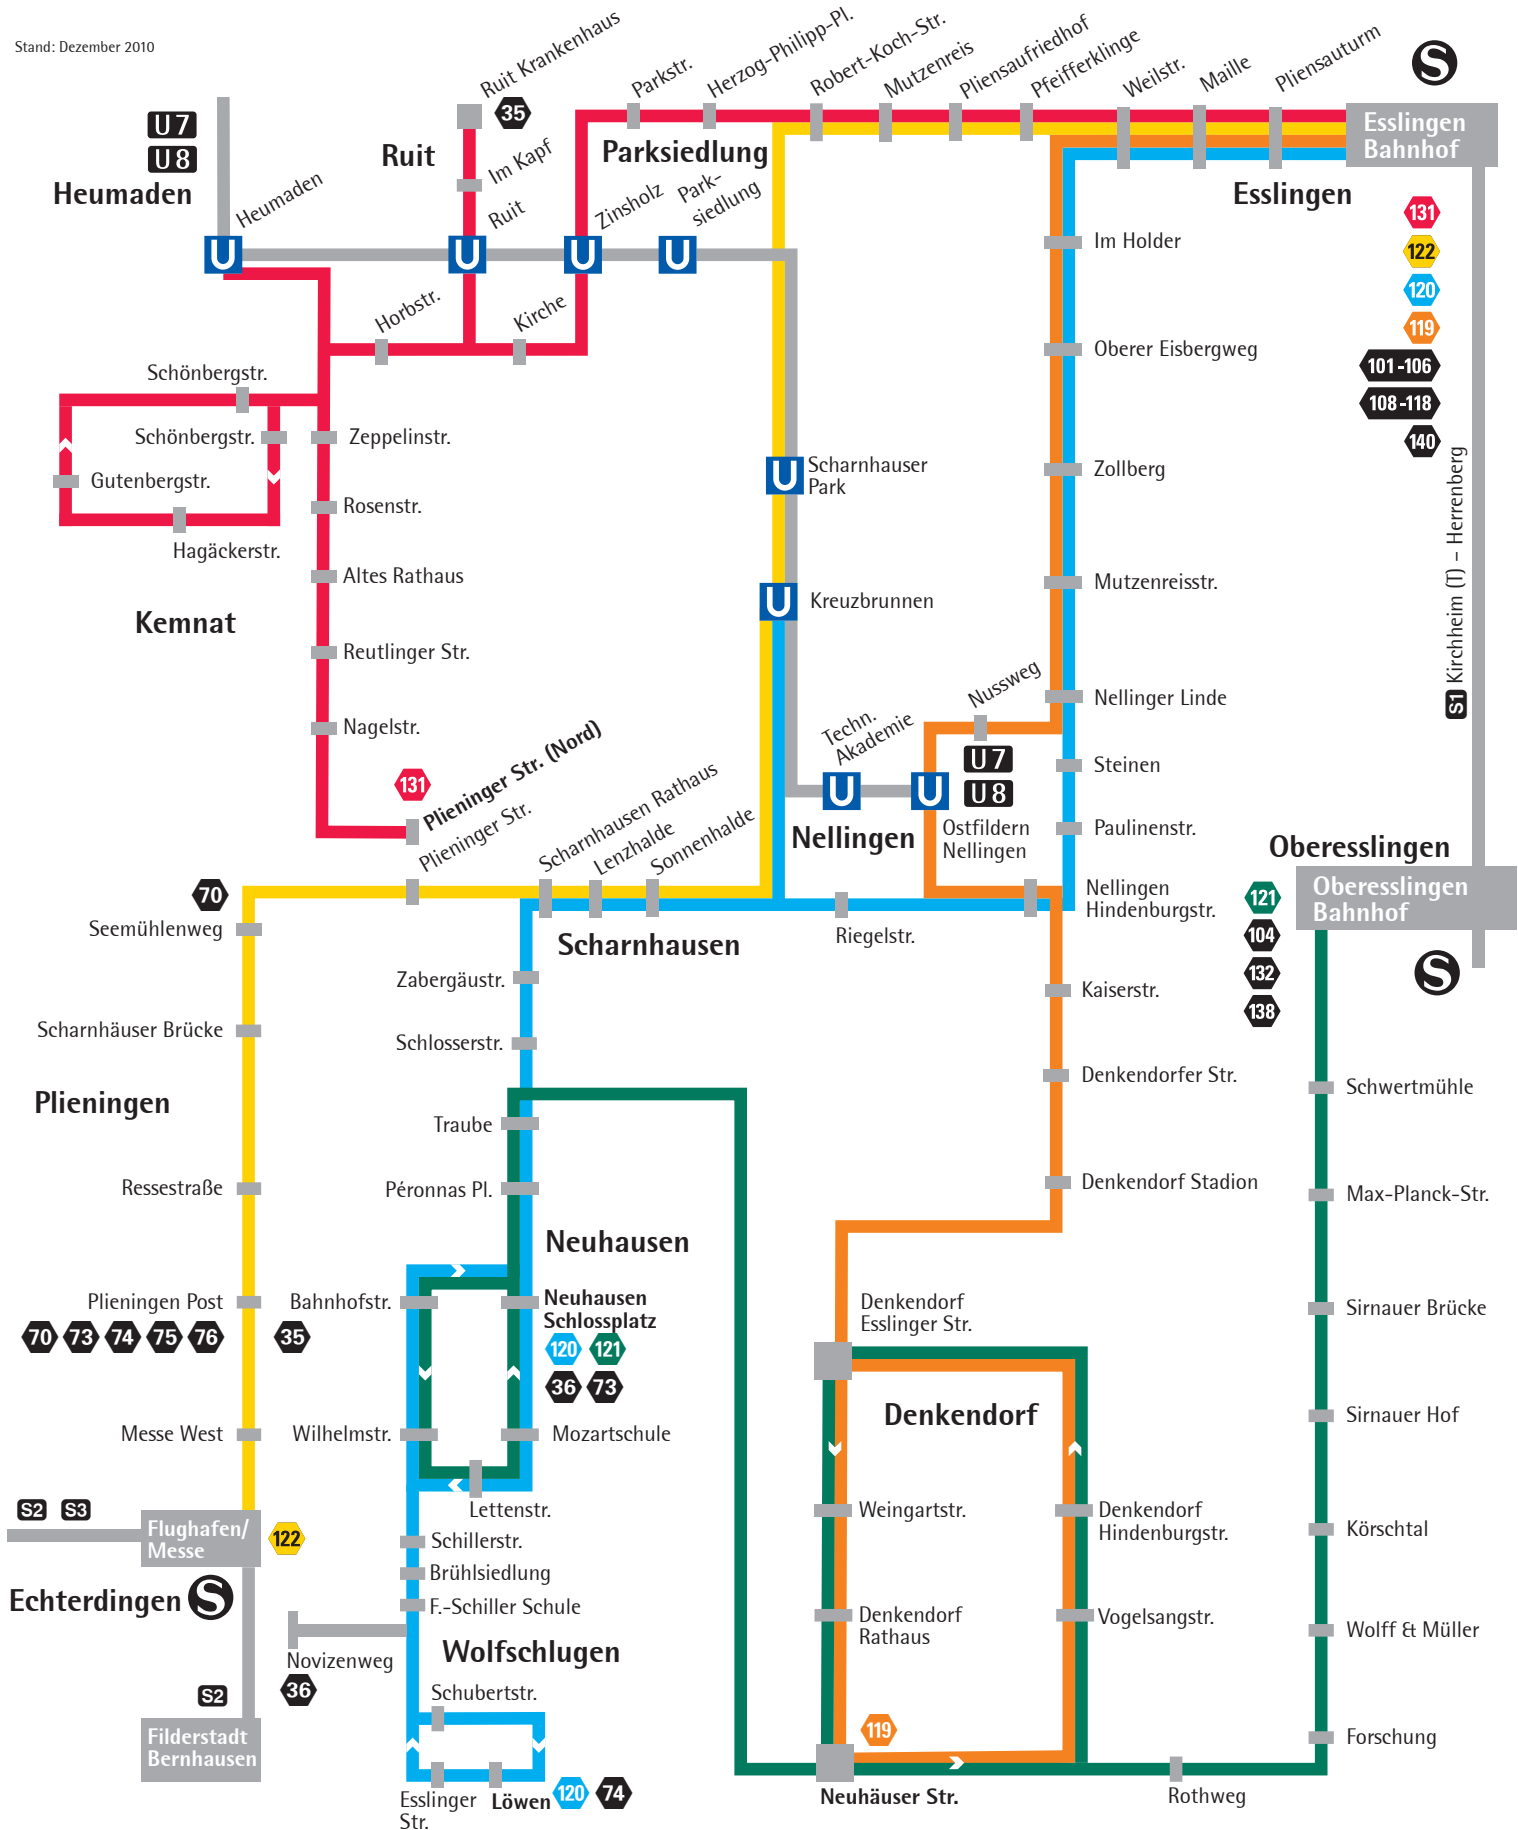

END Liniennetz

Stand: Dezember 2010

- 119 Esslingen - Denkendorf
- 121 Oberesslingen - Neuhausen
- 131 Esslingen - Scharnhäuser Brücke
- 120 Esslingen - Wolfschlugen
- 122 Esslingen - Messe - Flughafen
- U Stadtbahnhaltestelle